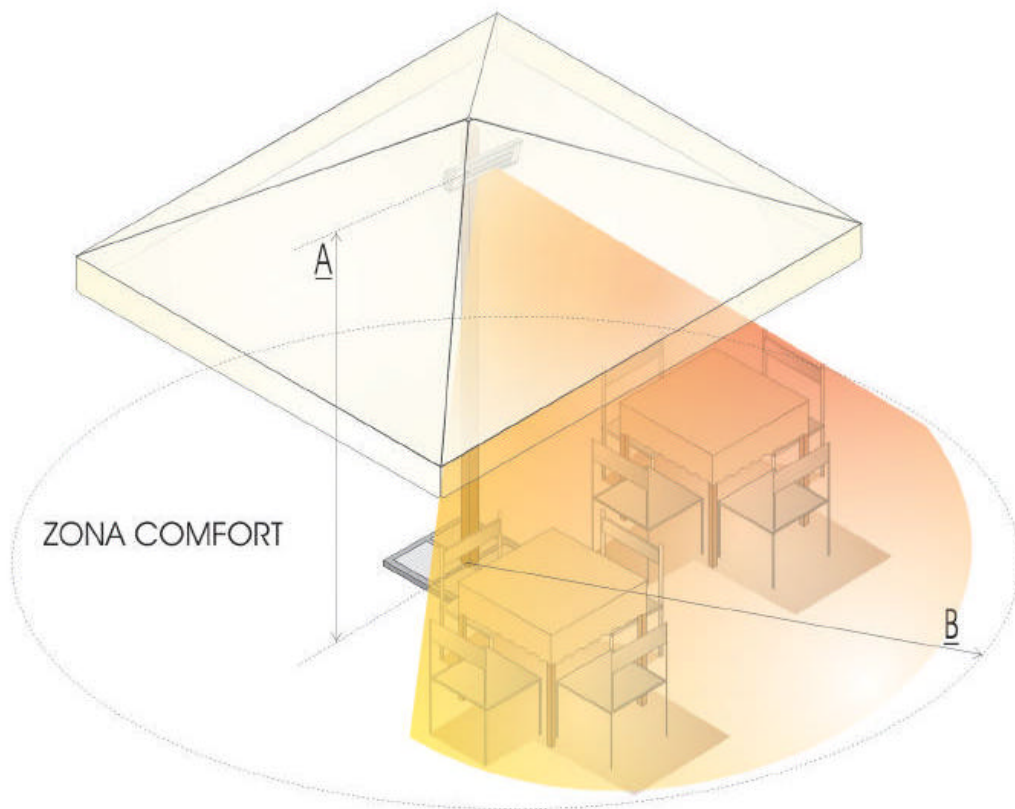

RISCALDATORE AD INFRAROSSO mod. EH-TOP 15

Completamente protetto dall'umidità è particolarmente utilizzabile per applicazioni all'aperto. Può essere installato a parete (non a soffitto) o montato facilmente su piantana mobile. Dotato di cavo da mt. 0,50 attacco per fissaggio a parete e pinza per fissaggio ad ombrellone. Può essere montato su piantana mobile.

DIAGRAMMA DI IRRAGGIAMENTO

INSTALLAZIONE SU OMBRELLONE

TEST EFFETTUATO ALL' ESTERNO, A 10° TEMPERATURA
AMBIENTE IN ASSENZA DI CORRENTI D'ARIA.

MODELLO	A	B
TOP 15	1,9 Mt	1,8 Mt