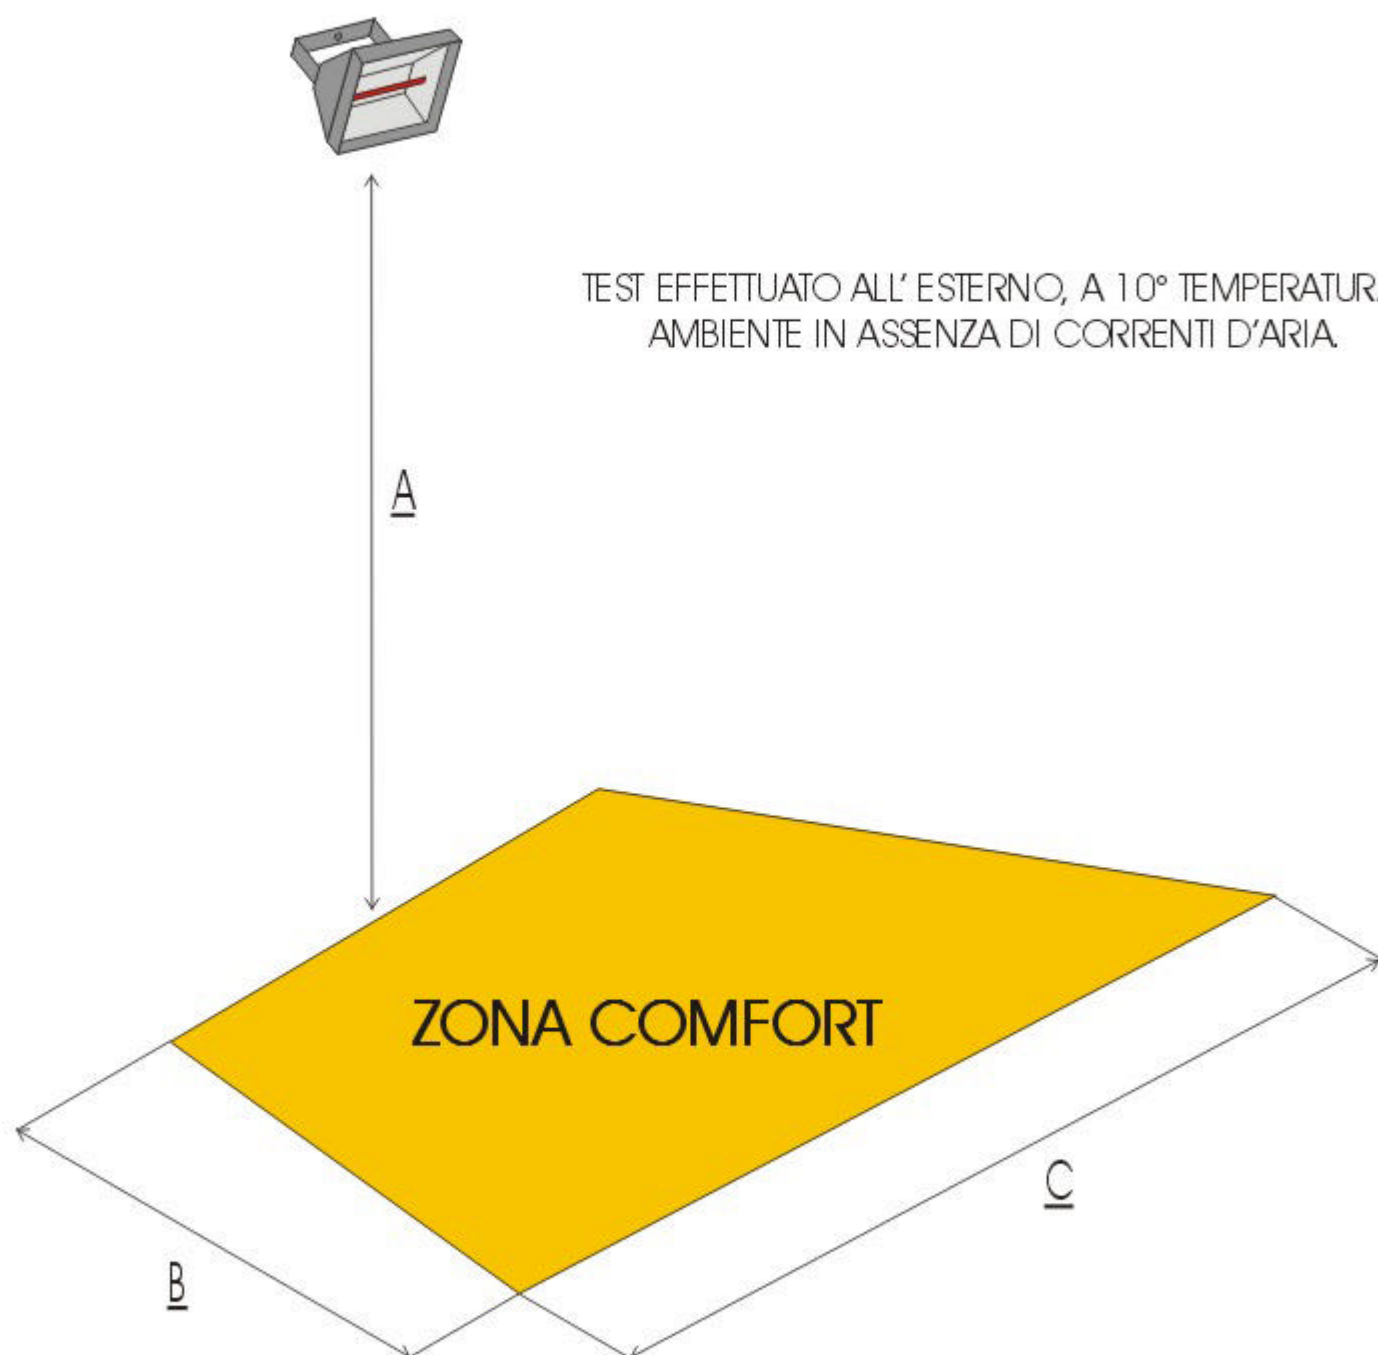

# DIAGRAMMA DI IRRAGGIAMENTO

INSTALLAZIONE A PARETE

MODELLO	<u>A</u>	<u>B</u>	<u>C</u>
WATERPROOF IP 54	1,9 Mt	2,5 Mt	2,8 Mt