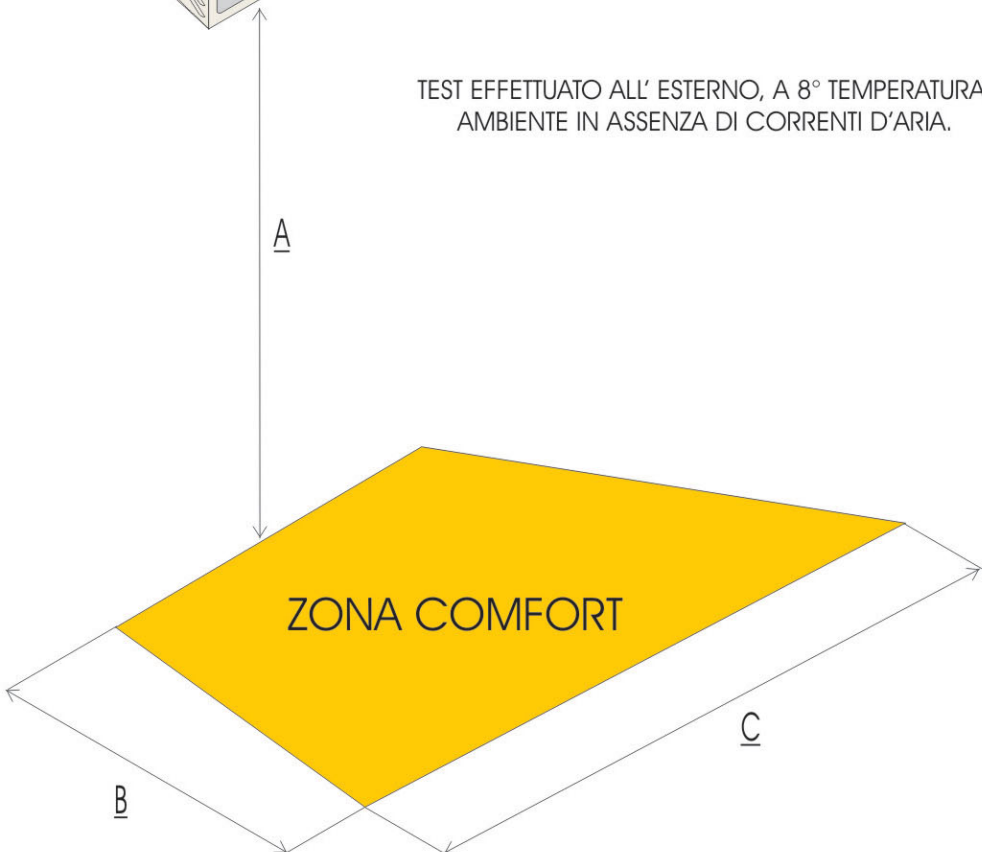

# DIAGRAMMA DI IRRAGGIAMENTO INSTALLAZIONE A PARETE

TEST EFFETTUATO ALL' ESTERNO, A 8° TEMPERATURA  
AMBIENTE IN ASSENZA DI CORRENTI D'ARIA.

MODELLO	<u>A</u>	<u>B</u>	<u>C</u>
WP 65 - IP 65	2,5 Mt	3,0 Mt	4,0 Mt